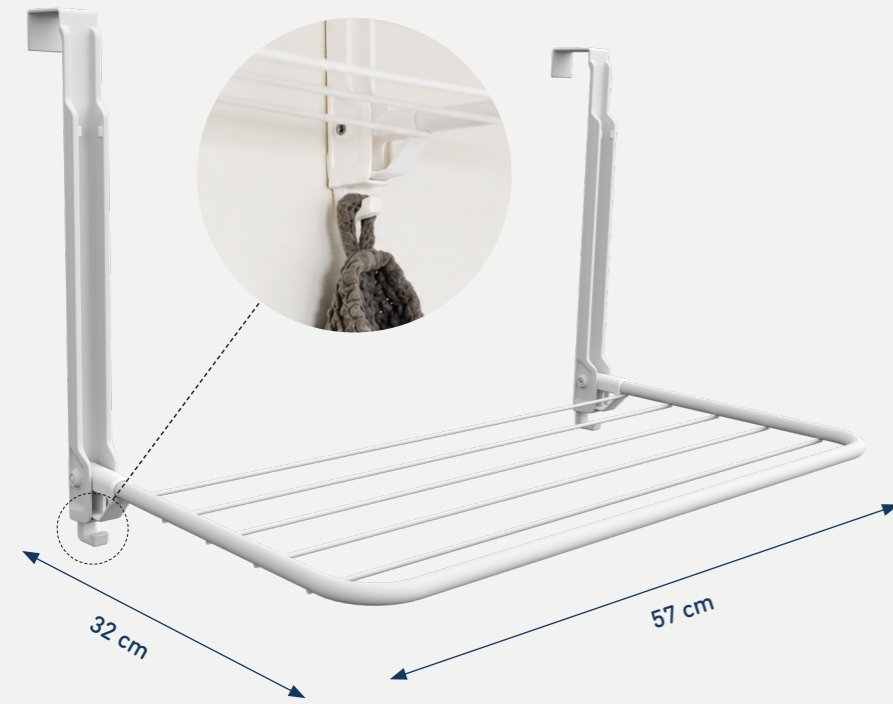

Nasze produkty wyposażone są w starannie dobrane detale, które ułatwiają użytkowanie i przechowywanie. Od mechanizmów zwiększających stabilność i bezpieczeństwo po specjalnie zaprojektowane formy i powierzchnie dopasowane do konkretnych zastosowań.

2932 | FLIP

Kompaktowa suszarka do zamontowania na ścianie. Prosta w obsłudze i wygodna w codziennym użytkowaniu. Wyposażona w dwa praktyczne uchwyty na wieszaki oraz dwa haczyki.

Biały

2923 | ENTRY

Suszarka do zawieszenia na drzwiach, idealna do pomieszczeń o ograniczonej przestrzeni. Posiada dwa uchwyty na ręczniki lub szlafroki oraz miejsce na wieszaki do odzieży. Można z nich korzystać nawet gdy suszarka jest w pozycji złożonej.

2933 | FIXX

Praktyczny uchwyt na wieszaki do stałego montażu na ścianie, przeznaczony do użytku wewnątrz pomieszczeń lub na zewnątrz. Posiada miejsce na 8 wieszaków odzieżowych oraz uchwyt na ręcznik lub szlafrok. Zajmuje niewiele miejsca, łatwo się rozkłada i składa.