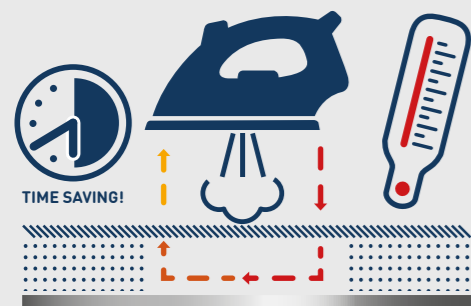

Prosta i wygodna w codziennym użytkowaniu deska do prasowania. Wyposażona w łatwy w obsłudze mechanizm rozkładania i składania oraz praktyczny haczyk ułatwiający jej przechowywanie. Modele Tempo i Pulse posiadają metalizowany pokrowiec, który odbija ciepło i zapewnia lepszy efekt prasowania.

2617 Tempo

Pokrowiec z powłoką metalizowaną odbijającą ciepło. Lepszy efekt prasowania – prasuj tylko z jednej strony i oszczędzaj czas!

Tkanina pokryta powłoką metalizowaną odbija ciepło i parę z żelazka, zapewniając szybsze i bardziej efektywne prasowanie. Pokrowiec idealny do desek z blatem wykonanym z siatki metalowej.