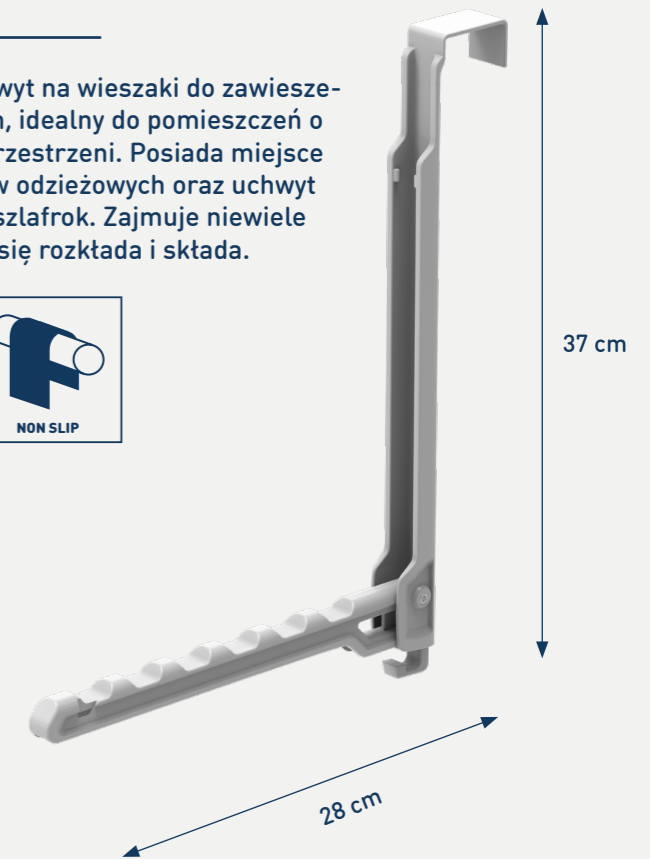

2926 | UNI

Przenośny uchwyt na wieszaki do zawieszania na drzwiach, idealny do pomieszczeń o ograniczonej przestrzeni. Posiada miejsce na 8 wieszaków odzieżowych oraz uchwyt na ręcznik lub szlafrok. Zajmuje niewiele miejsca, łatwo się rozkłada i składa.