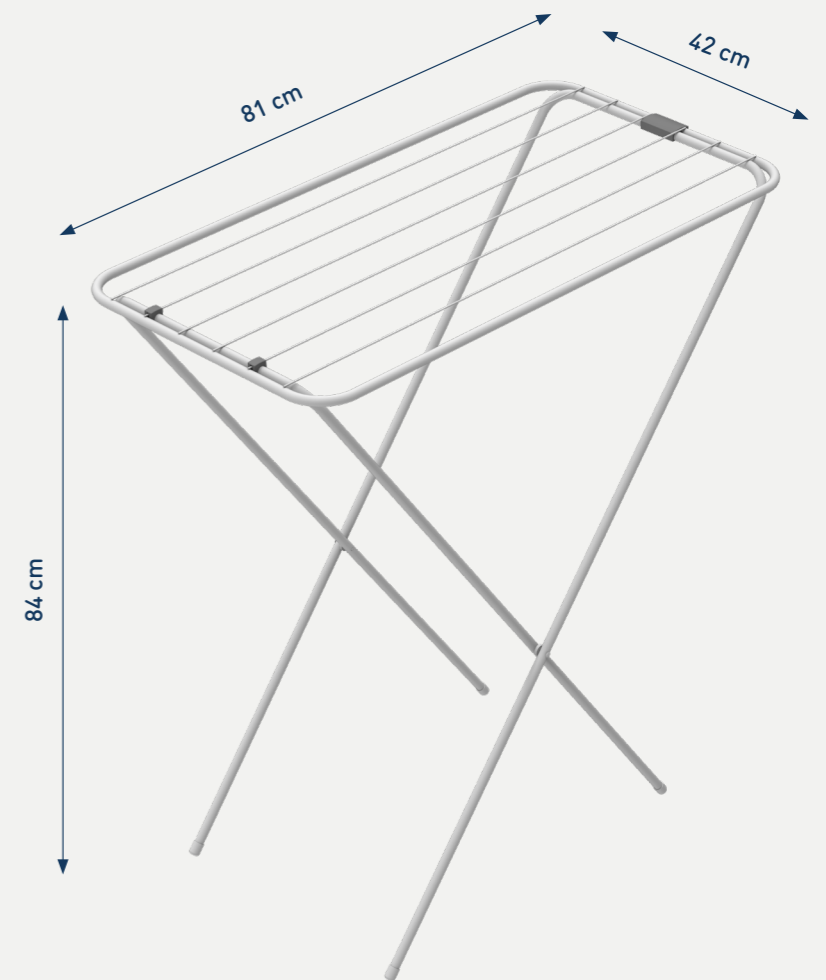

2617 Tempo

Pokrowiec z powłoką metalizowaną odbijającą ciepło. Lepszy efekt prasowania – prasuj tylko z jednej strony i oszczędzaj czas!

Tkanina pokryta powłoką metalizowaną odbija ciepło i parę z żelazka, zapewniając szybsze i bardziej efektywne prasowanie. Pokrowiec idealny do desek z blatem wykonanym z siatki metalowej.

ODBICIE CIEPŁA I PARY Z ŻELAZKA

2615 Pulse

*Oszczędność miejsca.
Maksymalna wygoda.*

*Kompaktowo.
Wygodnie w użytkowaniu.*

8309 | TED

Solidna suszarka, którą można bezpiecznie ustawić w wannie. Sprawdza się także przy suszeniu ubrań na płasko. Zajmuje minimalną ilość miejsca zarówno podczas użytkowania, jak i po złożeniu.

2928 | RAPID

Praktyczna suszarka, łatwa do rozkładania i składania. Zajmuje minimalną ilość miejsca zarówno podczas użytkowania, jak i po złożeniu. Sprawdza się także przy suszeniu ubrań na płasko.

Łatwe do przechowywania.
Gotowe, gdy są potrzebne.