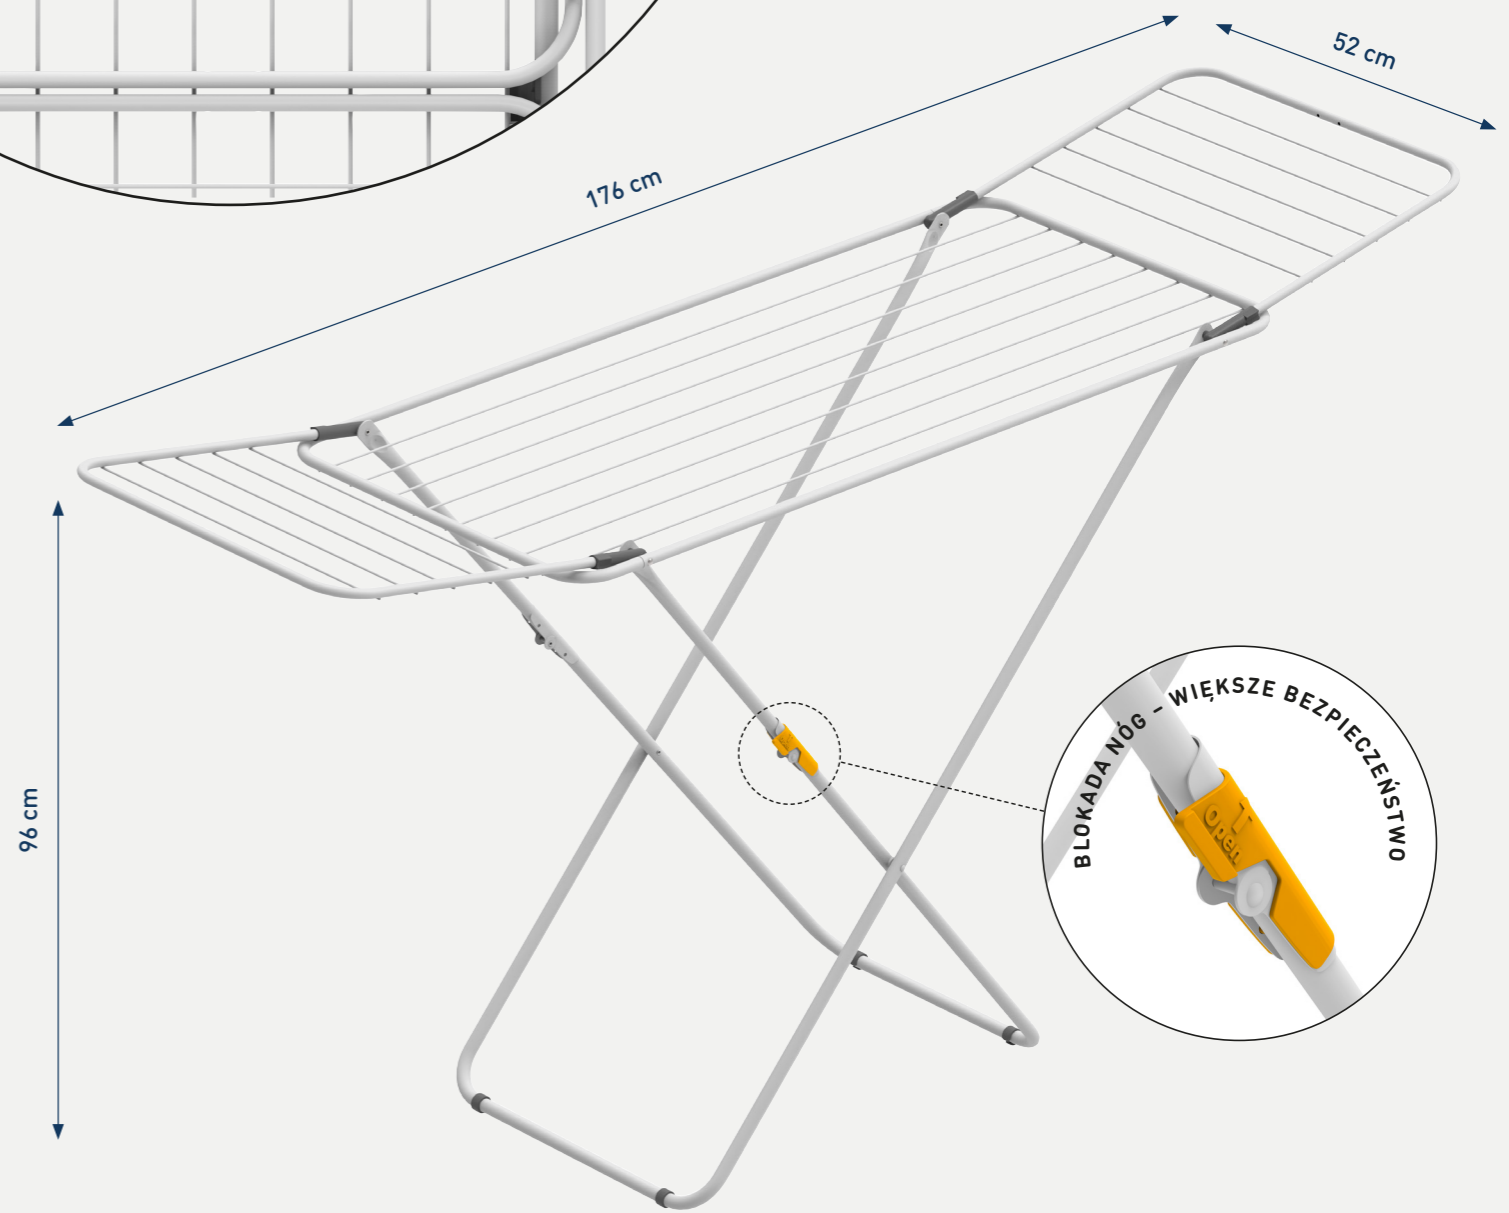

2617 Tempo

Pokrowiec z powłoką metalizowaną odbijającą ciepło. Lepszy efekt prasowania – prasuj tylko z jednej strony i oszczędzaj czas!

Tkanina pokryta powłoką metalizowaną odbija ciepło i parę z żelazka, zapewniając szybsze i bardziej efektywne prasowanie. Pokrowiec idealny do desek z blatem wykonanym z siatki metalowej.

ODBICIE CIEPŁA I PARY Z ŻELAZKA

2615 Pulse

*Oszczędność miejsca.
Maksymalna wygoda.*

*Kompaktowo.
Wygodnie w użytkowaniu.*

8309 | TED

Solidna suszarka, którą można bezpiecznie ustawić w wannie. Sprawdza się także przy suszeniu ubrań na płasko. Zajmuje minimalną ilość miejsca zarówno podczas użytkowania, jak i po złożeniu.

BLOKADA RAMION PO ZŁOŻENIU

8320 | SUSSI

Stabilna suszarka o opatentowanej konstrukcji, która umożliwia zablokowanie ramion w pozycji złożonej. Dla dodatkowego bezpieczeństwa stelaż wyposażony jest w solidny mechanizm blokujący nogi podczas gdy suszarka stoi rozłożona.

2620 | TANYA

Praktyczna deska do prasowania do ustawienia na stole lub innym podwyższeniu. Idealna do mniejszych przestrzeni, łatwa do rozkładania i składania.

Sprytne blokady
- większe bezpieczeństwo.

Przemysłane detale