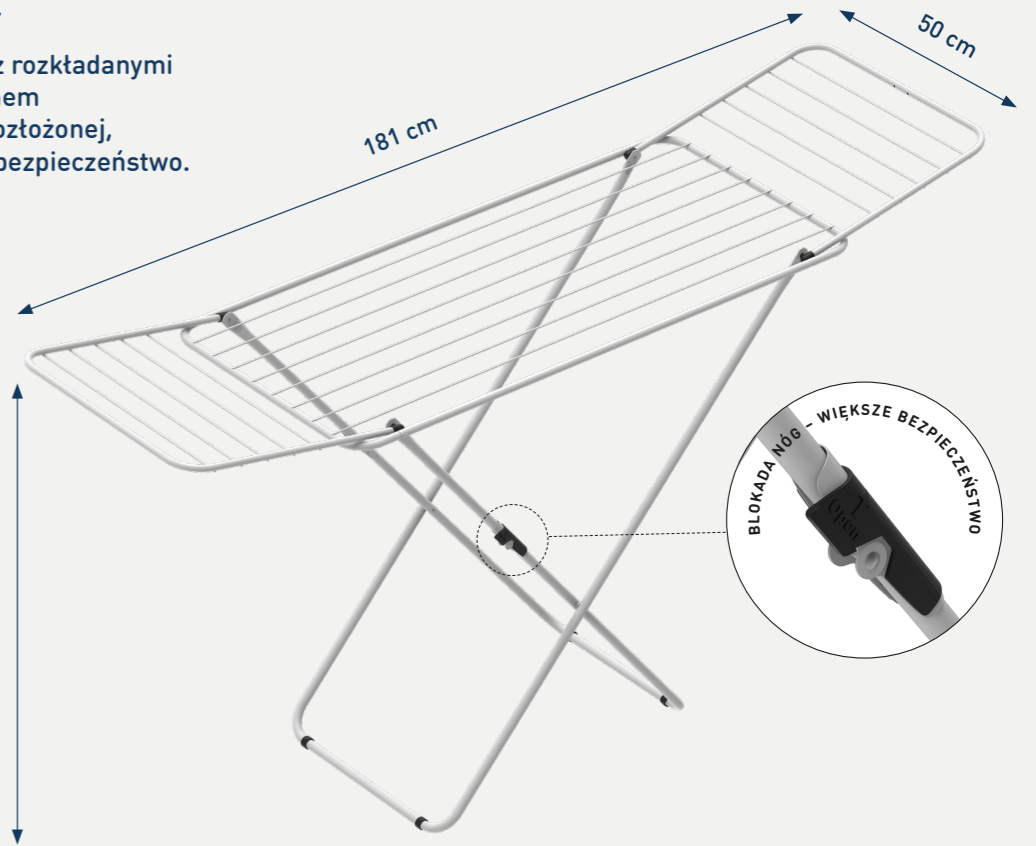

2617 Tempo

Pokrowiec z powłoką metalizowaną odbijającą ciepło. Lepszy efekt prasowania – prasuj tylko z jednej strony i oszczędzaj czas!

Tkanina pokryta powłoką metalizowaną odbija ciepło i parę z żelazka, zapewniając szybsze i bardziej efektywne prasowanie. Pokrowiec idealny do desek z blatem wykonanym z siatki metalowej.

BLOKADA RAMION PO ZŁOŻENIU

8320 | SUSSI

Stabilna suszarka o opatentowanej konstrukcji, która umożliwia zablokowanie ramion w pozycji złożonej. Dla dodatkowego bezpieczeństwa stelaż wyposażony jest w solidny mechanizm blokujący nogi podczas gdy suszarka stoi rozłożona.

Wygodna w użytkowaniu.
Łatwa do przenoszenia
i przechowywania.

2420 | TONY

Prosta i wygodna suszarka z rozkładanymi ramionami oraz mechanizmem blokującym nogi w pozycji rozłożonej, zwiększającym stabilność i bezpieczeństwo.

2620 | TANYA

Praktyczna deska do prasowania do ustawienia na stole lub innym podwyższeniu. Idealna do mniejszych przestrzeni, łatwa do rozkładania i składania.

Sprytne blokady
- większe bezpieczeństwo.

Przemysłane detale