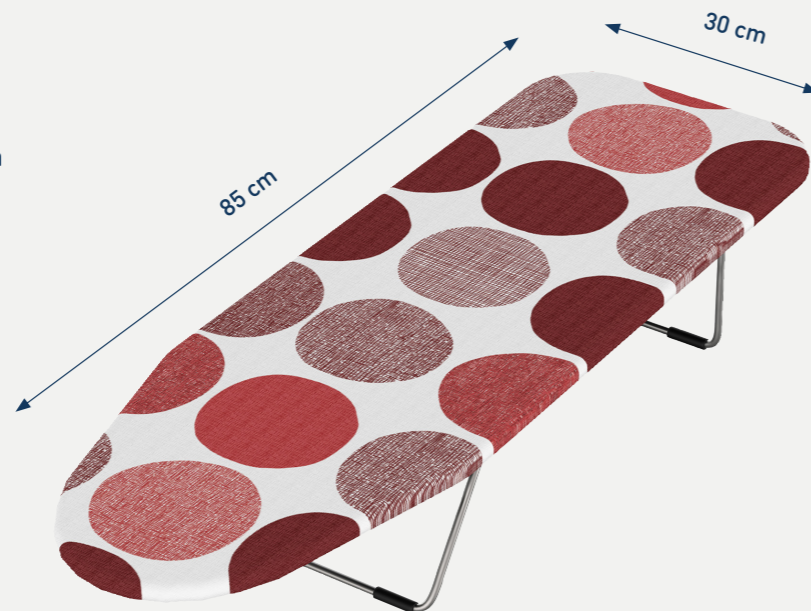

2617 Tempo

Pokrowiec z powłoką metalizowaną odbijającą ciepło. Lepszy efekt prasowania – prasuj tylko z jednej strony i oszczędzaj czas!

Tkanina pokryta powłoką metalizowaną odbija ciepło i parę z żelazka, zapewniając szybsze i bardziej efektywne prasowanie. Pokrowiec idealny do desek z blatem wykonanym z siatki metalowej.

2620 | TANYA

Praktyczna deska do prasowania do ustawienia na stole lub innym podwyższeniu. Idealna do mniejszych przestrzeni, łatwa do rozkładania i składania.

Sprytne blokady
- większe bezpieczeństwo.

Przemysłane detale