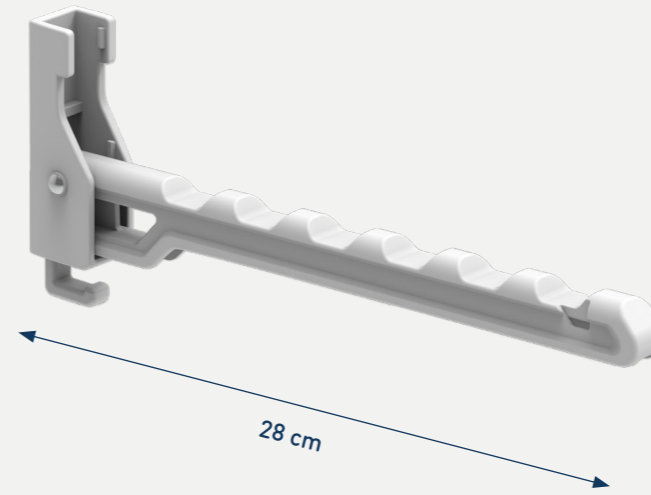

2932 | FLIP

Kompaktowa suszarka do zamontowania na ścianie. Prosta w obsłudze i wygodna w codziennym użytkowaniu. Wyposażona w dwa praktyczne uchwyty na wieszaki oraz dwa haczyki.

Biały

2923 | ENTRY

Suszarka do zawieszenia na drzwiach, idealna do pomieszczeń o ograniczonej przestrzeni. Posiada dwa uchwyty na ręczniki lub szlafroki oraz miejsce na wieszaki do odzieży. Można z nich korzystać nawet gdy suszarka jest w pozycji złożonej.

2933 | FIXX

Praktyczny uchwyt na wieszaki do stałego montażu na ścianie, przeznaczony do użytku wewnątrz pomieszczeń lub na zewnątrz. Posiada miejsce na 8 wieszaków odzieżowych oraz uchwyt na ręcznik lub szlafrok. Zajmuje niewiele miejsca, łatwo się rozkłada i składa.