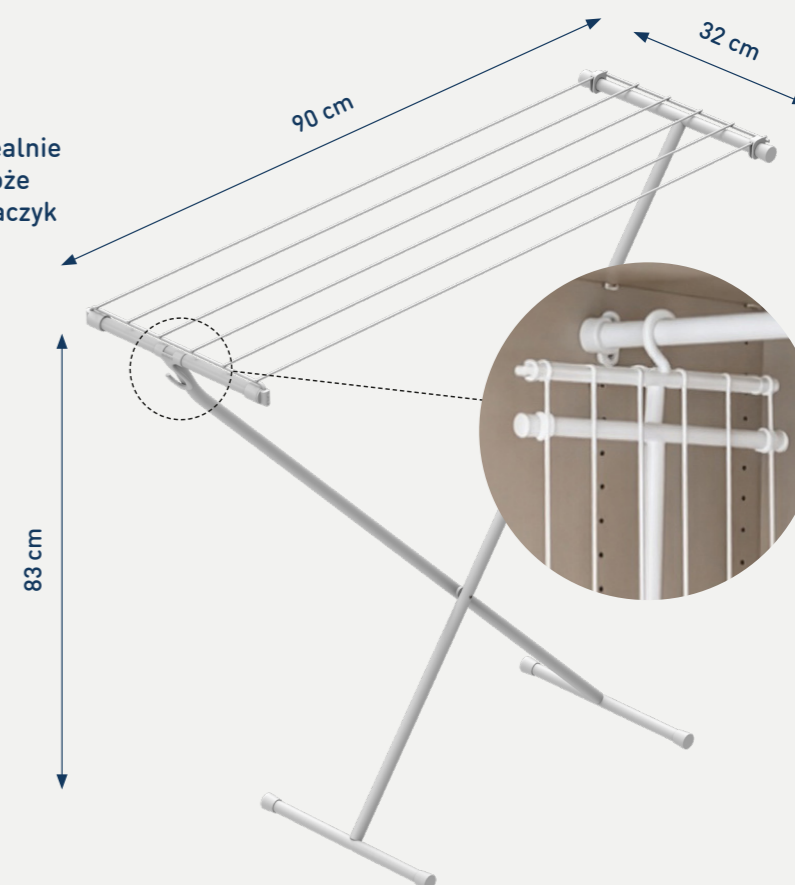

2918 | COMPACT

Wygodna, kompaktowa suszarka, która idealnie sprawdzi się do mniejszej ilości prania. Może być ustawiona w wannie. Wyposażona w haczyki ułatwiający jej przechowywanie.