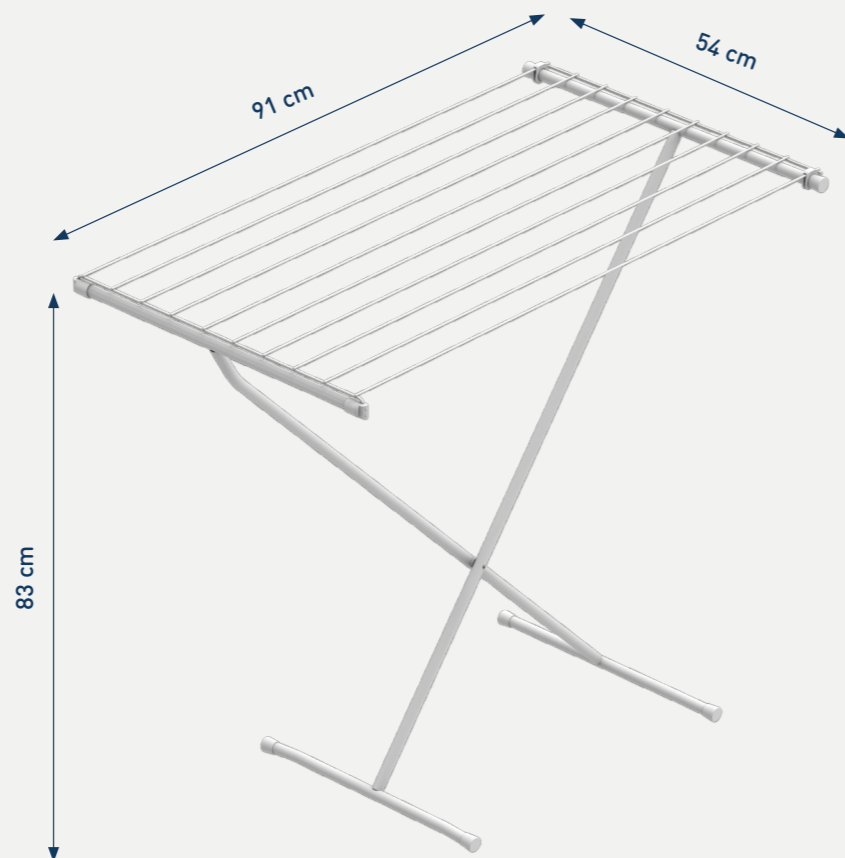

2617 Tempo

Pokrowiec z powłoką metalizowaną odbijającą ciepło. Lepszy efekt prasowania – prasuj tylko z jednej strony i oszczędzaj czas!

Tkanina pokryta powłoką metalizowaną odbija ciepło i parę z żelazka, zapewniając szybsze i bardziej efektywne prasowanie. Pokrowiec idealny do desek z blatem wykonanym z siatki metalowej.

ODBICIE CIEPŁA I PARY Z ŻELAZKA

2615 Pulse

*Oszczędność miejsca.
Maksymalna wygoda.*

*Kompaktowo.
Wygodnie w użytkowaniu.*

8309 | TED

Solidna suszarka, którą można bezpiecznie ustawić w wannie. Sprawdza się także przy suszeniu ubrań na płasko. Zajmuje minimalną ilość miejsca zarówno podczas użytkowania, jak i po złożeniu.