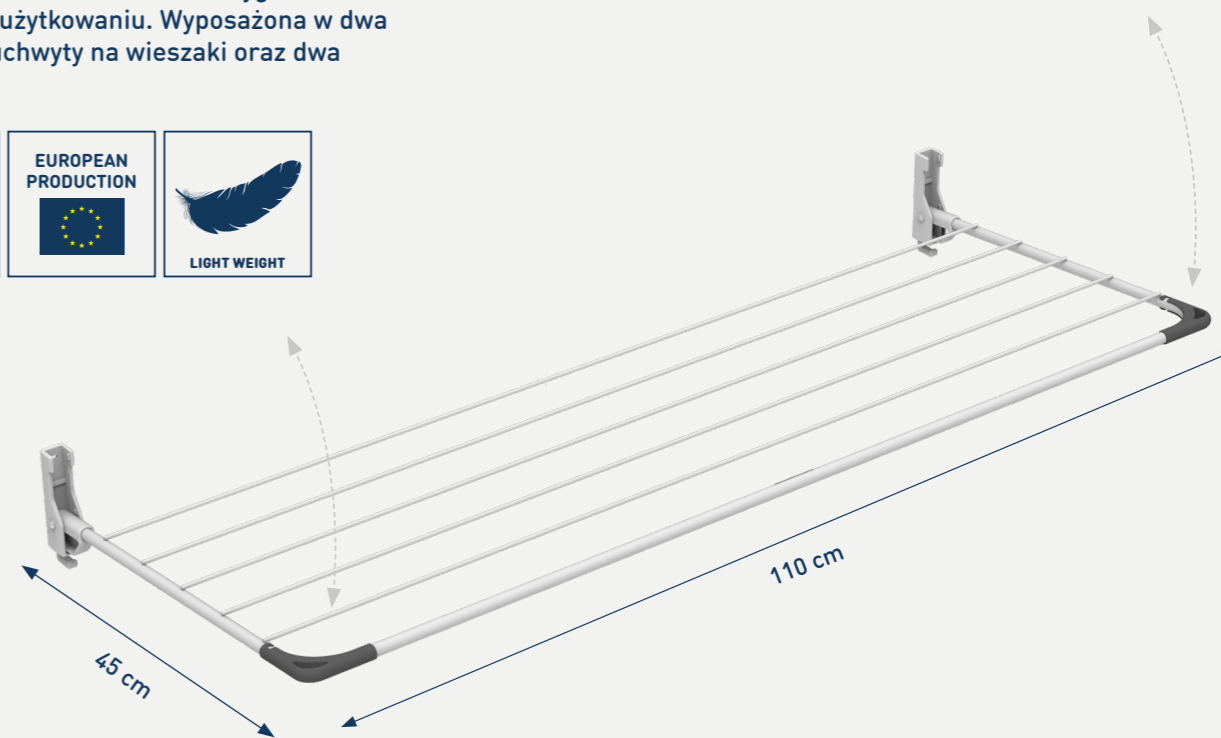

2932 | FLIP

Kompaktowa suszarka do zamontowania na ścianie. Prosta w obsłudze i wygodna w codziennym użytkowaniu. Wyposażona w dwa praktyczne uchwyty na wieszaki oraz dwa haczyki.

Biały

2923 | ENTRY

Suszarka do zawieszenia na drzwiach, idealna do pomieszczeń o ograniczonej przestrzeni. Posiada dwa uchwyty na ręczniki lub szlafroki oraz miejsce na wieszaki do odzieży. Można z nich korzystać nawet gdy suszarka jest w pozycji złożonej.